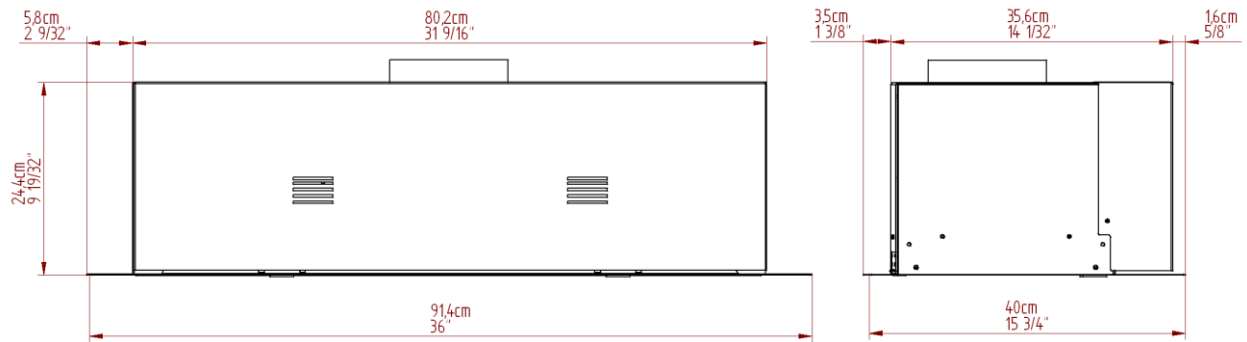

Avis relatif à la garantie légale - Résidents du Québec seulement

Dimensions des hottes **Aroua**® - Vortex Vr1036-S-BX

Diagramme de performance hotte **Aroua**® - Vortex Vr1036-S-